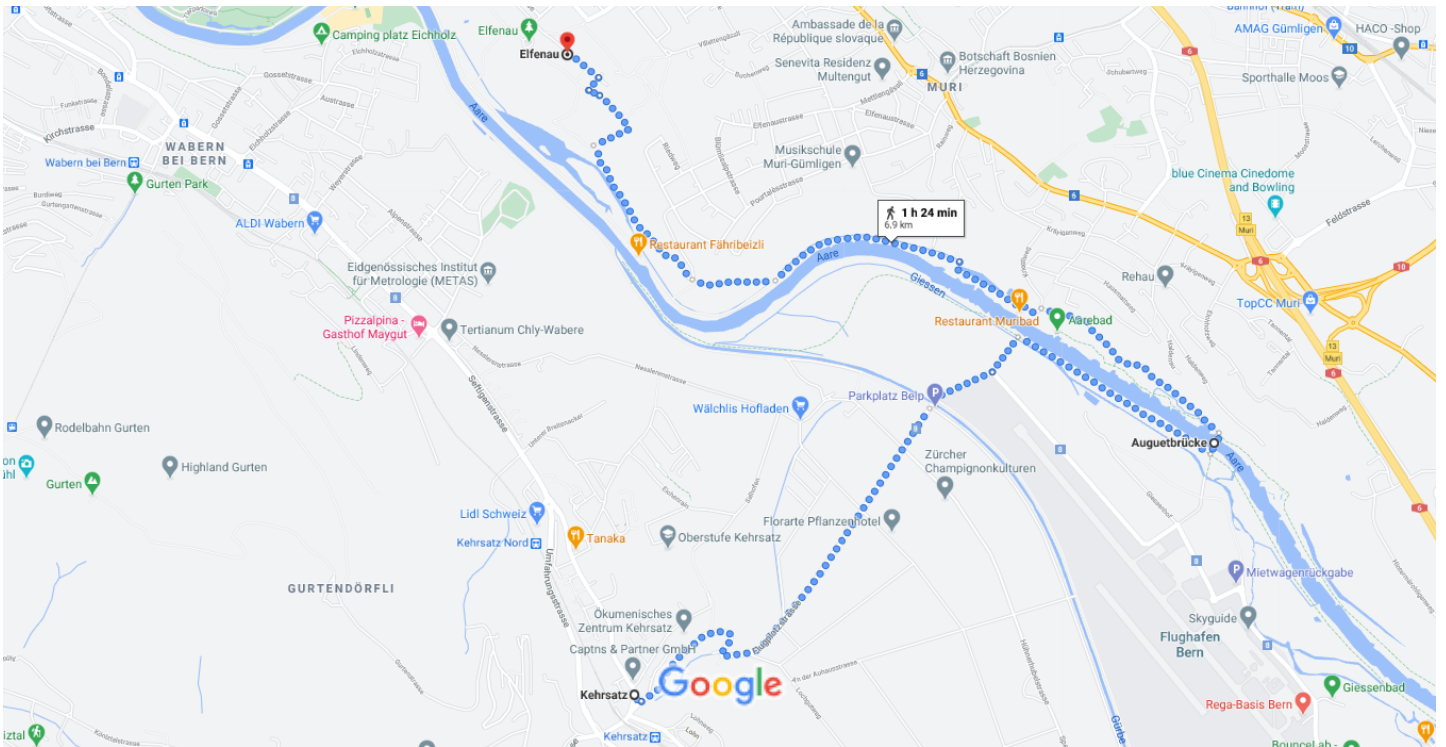

Kehrsatz nach Elfenau, Bern

Zu Fuß 6,9 km, 1 h 24 min

Kartendaten © 2020 200 m

über Flugplatzstrasse

1 h 24 min

6,9 km

↑ 55 m · ↓ 81 m