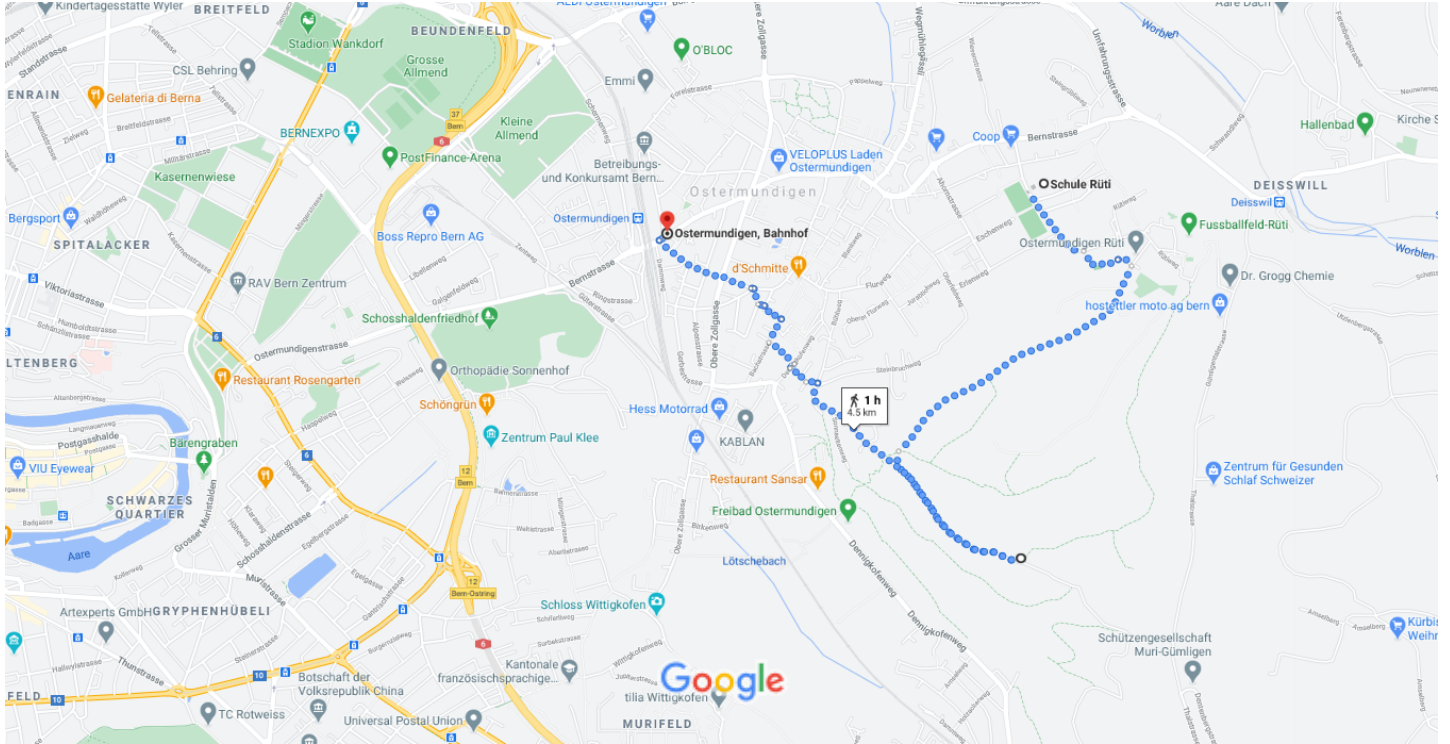

Schule Rüti, Rütiweg, Ostermundigen nach Ostermundigen, Bahnhof, Ostermundigen

Zu Fuß 4,5 km, 1 h

Kartendaten © 2020 200 m

über Moränenweg

1 h

4,5 km

↑ 97 m · ↓ 118 m