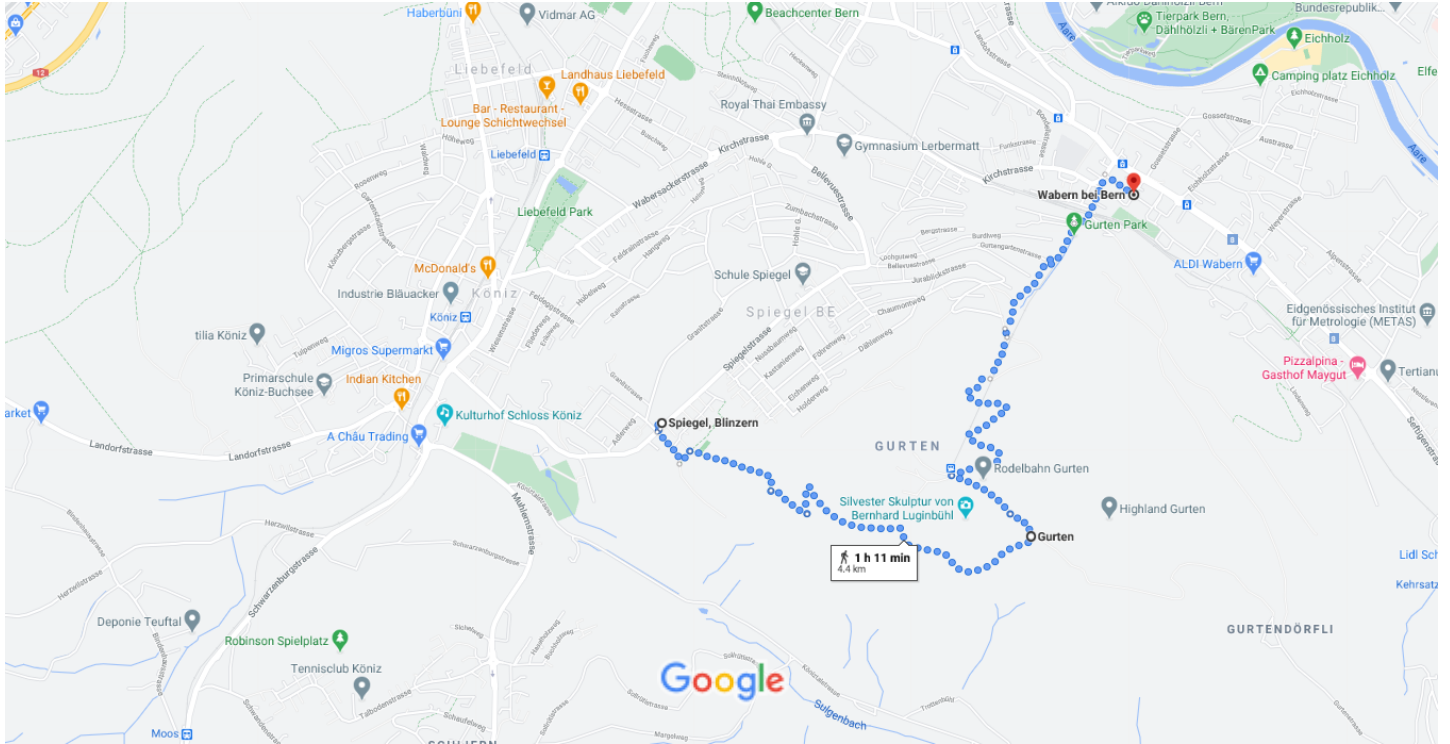

Spiegel, Blinzern, 3095 Köniz nach Wabern bei Bern, 3084 Köniz Zu Fuß 4,4 km, 1 h 11 min

Kartendaten © 2020 200 m

über Jennershausweg

1 h 11 min

4,4 km

↑ 228 m · ↓ 303 m