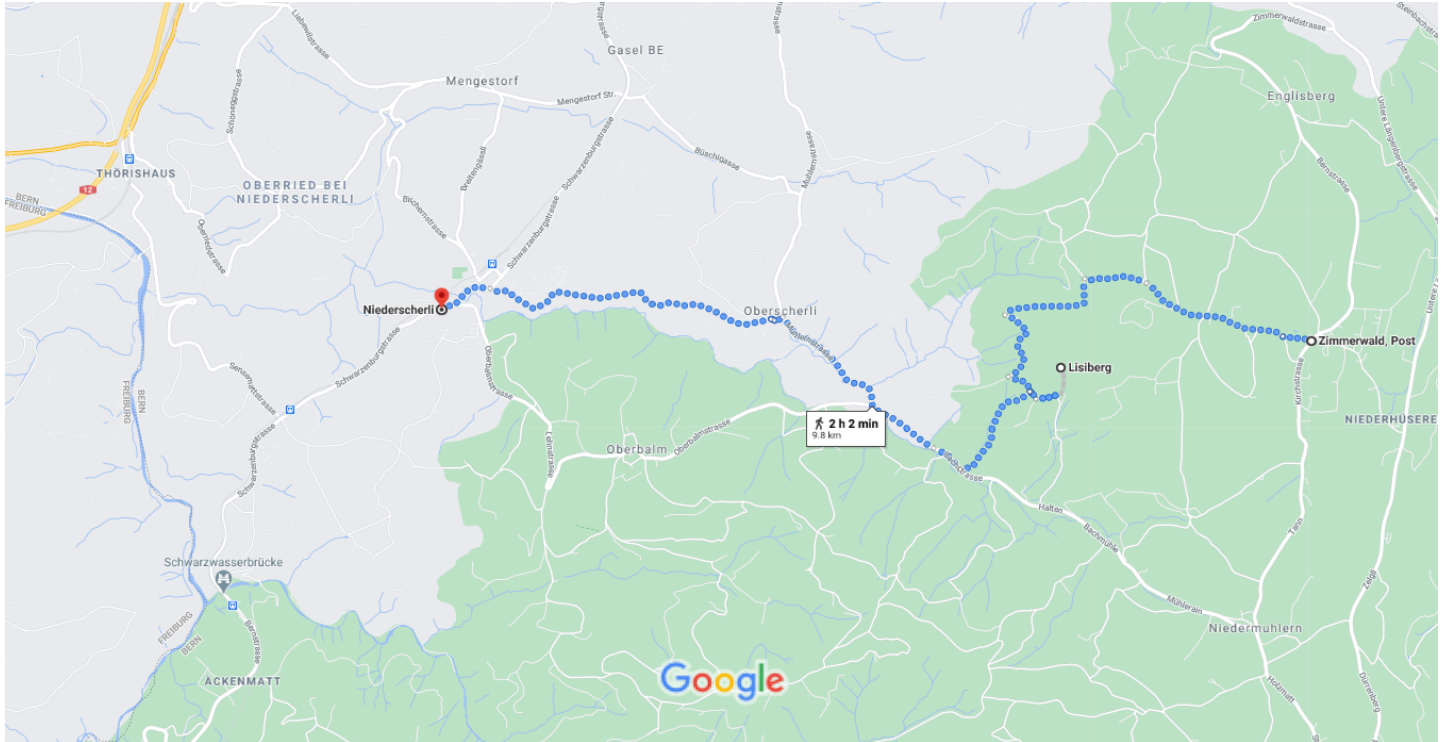

Zimmerwald, Post, 3086 Wald nach Niederscherli, 3145

Zu Fuß 9,8 km, 2 h 2 min

Kartendaten © 2020 500 m

über Wald und Engeloch

2 h 2 min

9,8 km

↑ 77 m · ↓ 260 m